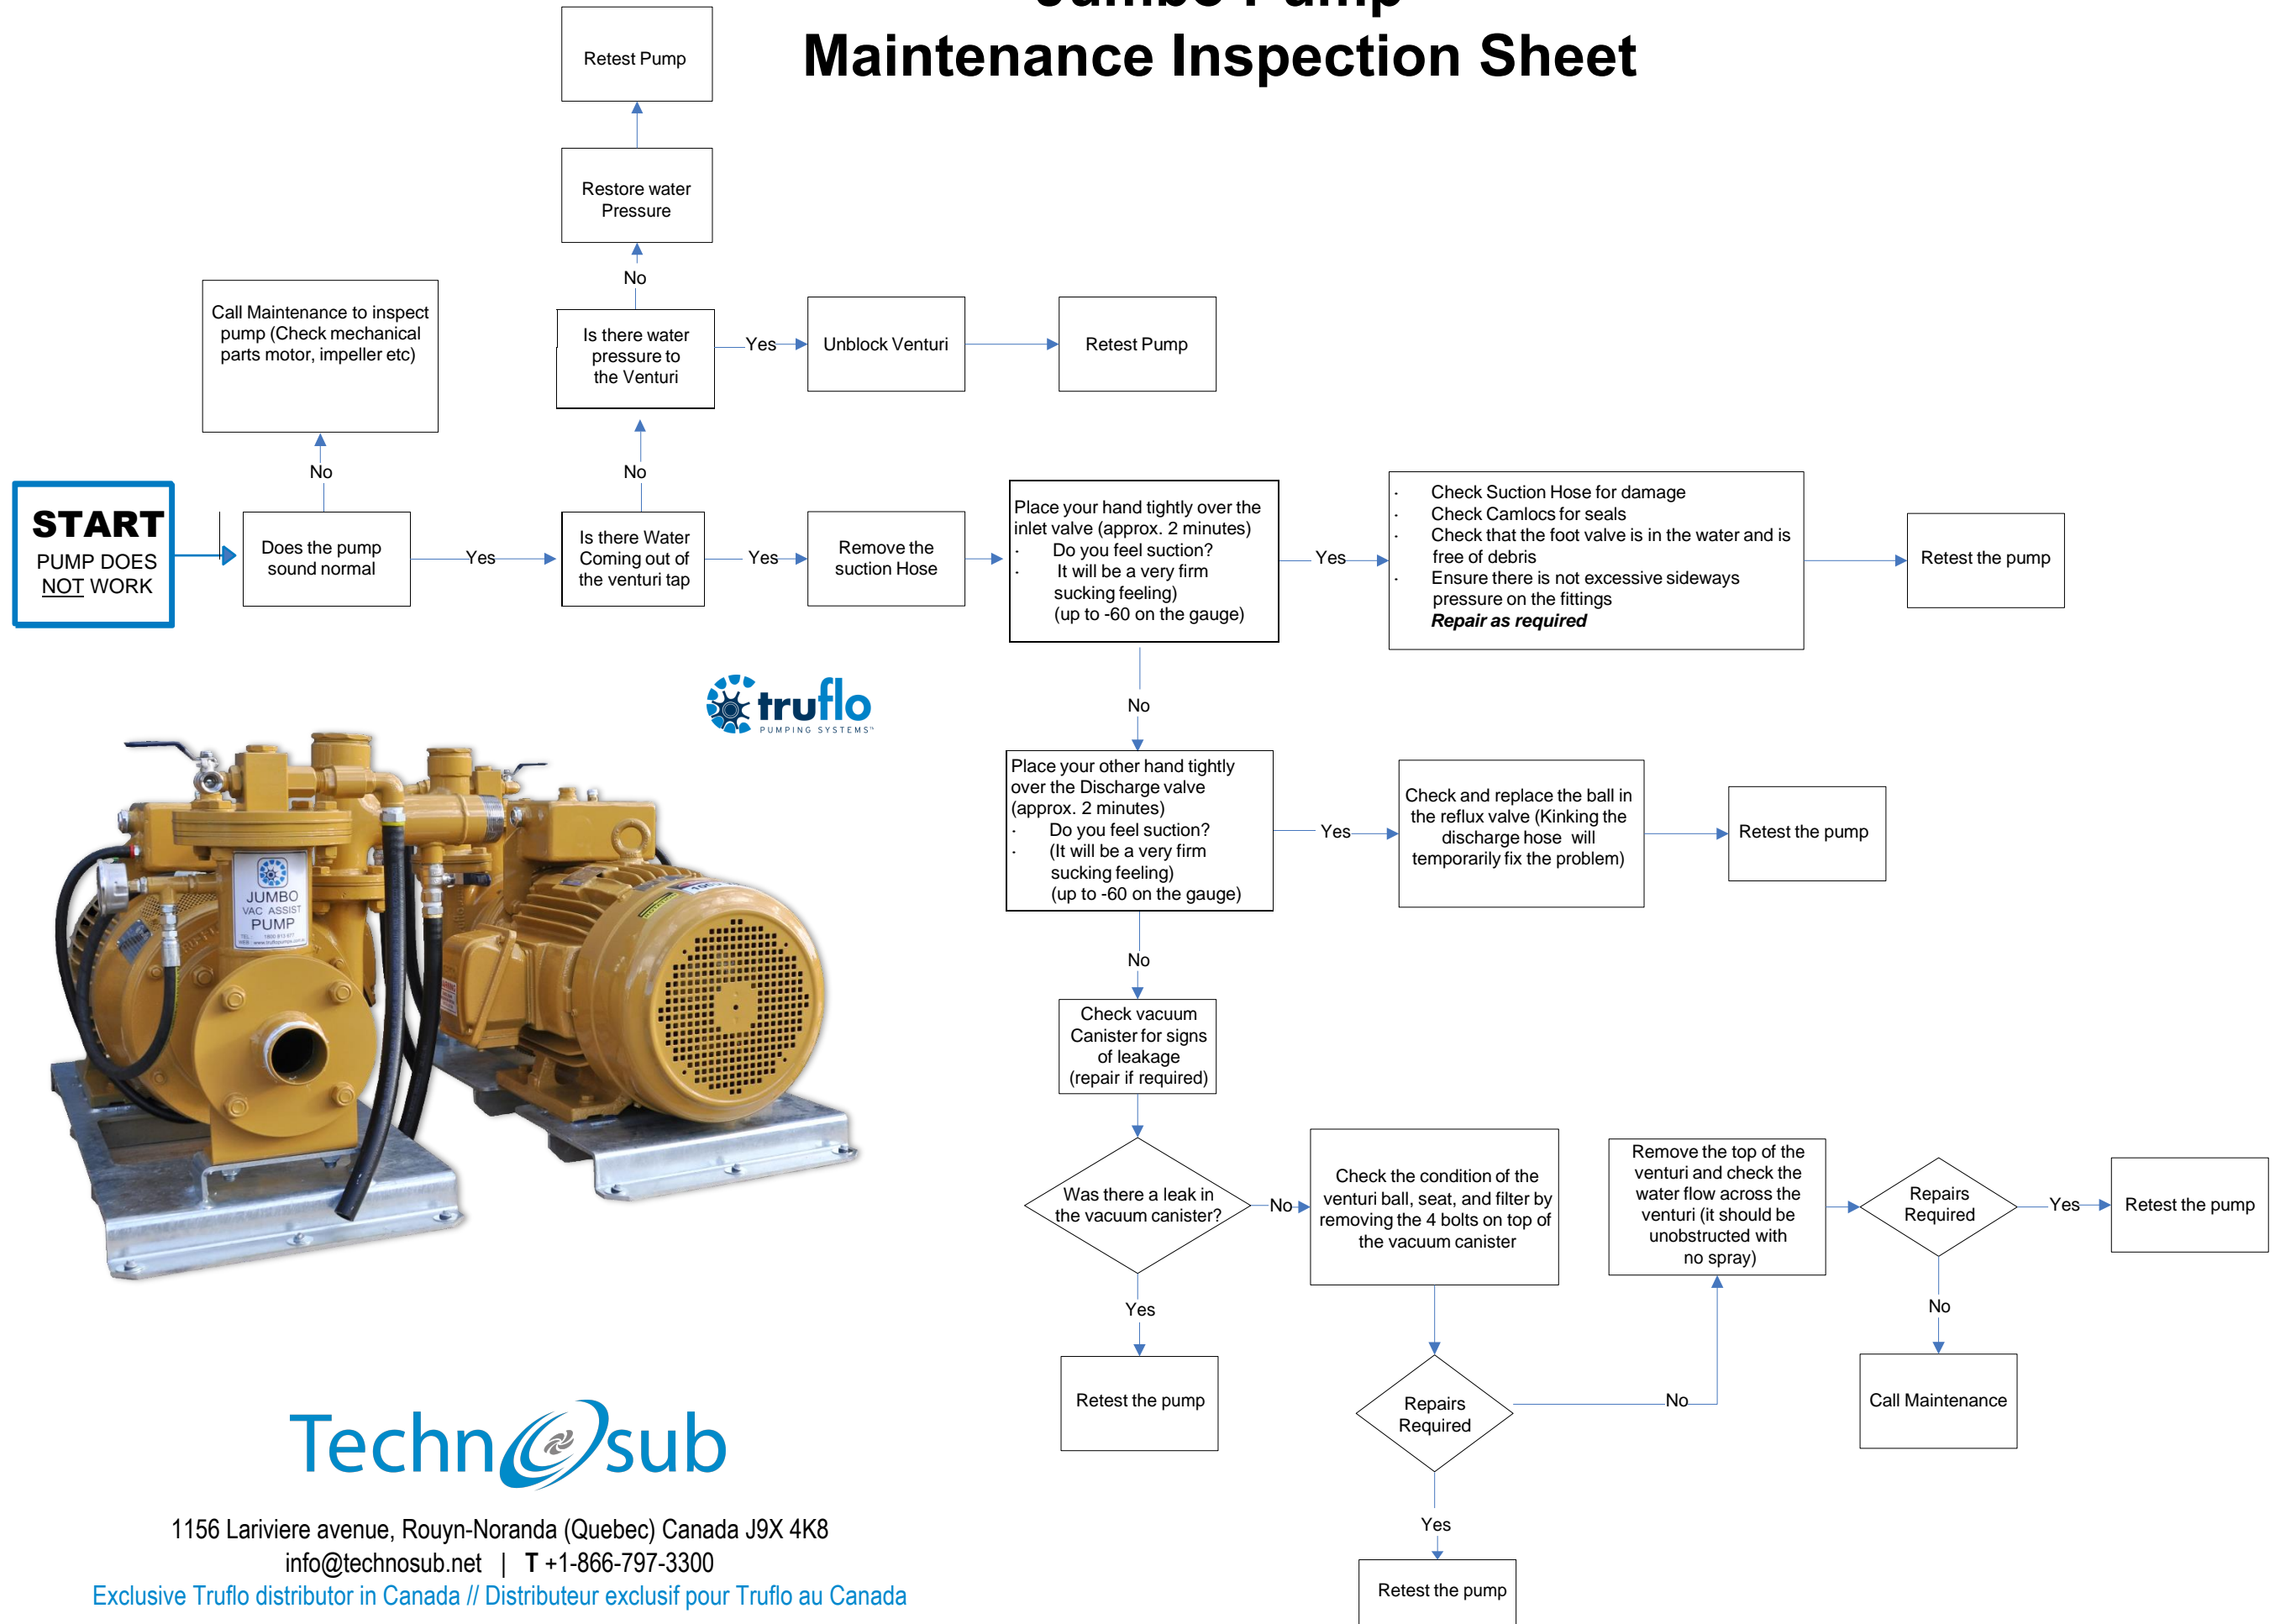

Jumbo Pump Maintenance Inspection Sheet

1156 Lariviere avenue, Rouyn-Noranda (Quebec) Canada J9X 4K8
info@technosub.net | T +1-866-797-3300

Exclusive Truflo distributor in Canada // Distributeur exclusif pour Truflo au Canada